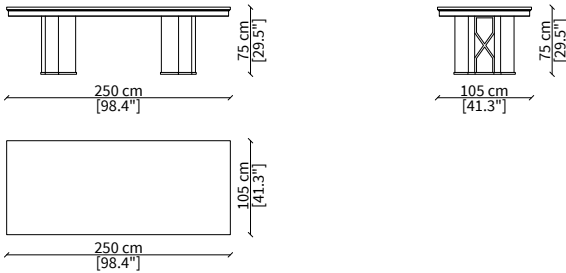

**TAVOLI DA PRANZO / DINING TABLES**

**cod. VF50344**

Tavolo da pranzo Ø200xh75 cm / Dining Table Ø200xh75 cm

**cod. VF50345**

Tavolo da pranzo Ø250xh75 cm / Dining Table Ø250xh75 cm

**cod. VF50342**

Tavolo da pranzo 200x105xh75 cm / Dining Table 200x105xh75 cm

**cod. VF50343**

Tavolo da pranzo 250x105xh75 cm / Dining Table 250x105xh75 cm

Dimensioni espresse in cm se non diversamente indicato.  
L'Azienda si riserva il diritto di apportare modifiche ai modelli senza preavviso.  
Tolleranza sulle misure indicate di +/- 2%.

**LAZY SUSAN**

**cod. VF50346**

Lazy Susan Ø100 cm

**cod. VF50347**

Lazy Susan Ø150 cm

Dimensions in centimeter if not differently indicated.  
The Company reserves the right to change the models without any advance notice.  
Tolerance on the given sizes +/- 2%.