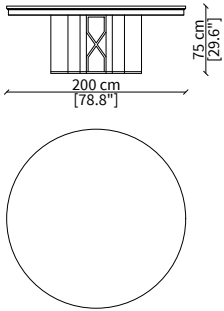

**TAVOLI DA PRANZO / DINING TABLES**

**cod. VF50344**

Tavolo da pranzo Ø200xh75 cm / Dining Table Ø200xh75 cm

**cod. VF50345**

Tavolo da pranzo Ø250xh75 cm / Dining Table Ø250xh75 cm

**cod. VF50342**

Tavolo da pranzo 200x105xh75 cm / Dining Table 200x105xh75 cm

**cod. VF50343**

Tavolo da pranzo 250x105xh75 cm / Dining Table 250x105xh75 cm

Dimensioni espresse in cm se non diversamente indicato.  
L'Azienda si riserva il diritto di apportare modifiche ai modelli senza preavviso.  
Tolleranza sulle misure indicate di +/- 2%.

**LAZY SUSAN**

**cod. VF50346**

Lazy Susan Ø100 cm

**cod. VF50347**

Lazy Susan Ø150 cm

Dimensions in centimeter if not differently indicated.  
The Company reserves the right to change the models without any advance notice.  
Tolerance on the given sizes +/- 2%.