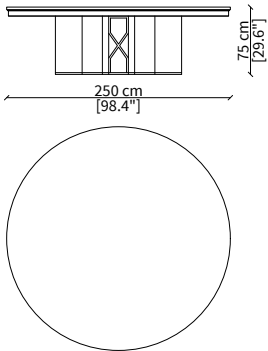

**TAVOLI DA PRANZO / DINING TABLES**

**cod. VF50344**

Tavolo da pranzo Ø200xh75 cm / Dining Table Ø200xh75 cm

**cod. VF50345**

Tavolo da pranzo Ø250xh75 cm / Dining Table Ø250xh75 cm

**cod. VF50342**

Tavolo da pranzo 200x105xh75 cm / Dining Table 200x105xh75 cm

**cod. VF50343**

Tavolo da pranzo 250x105xh75 cm / Dining Table 250x105xh75 cm

Dimensioni espresse in cm se non diversamente indicato.  
L'Azienda si riserva il diritto di apportare modifiche ai modelli senza preavviso.  
Tolleranza sulle misure indicate di +/- 2%.

**LAZY SUSAN**

**cod. VF50346**

Lazy Susan Ø100 cm

**cod. VF50347**

Lazy Susan Ø150 cm

Dimensions in centimeter if not differently indicated.  
The Company reserves the right to change the models without any advance notice.  
Tolerance on the given sizes +/- 2%.