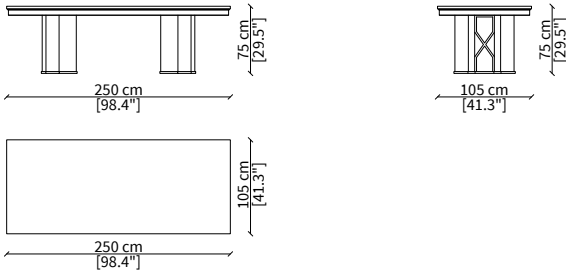

**TAVOLI DA PRANZO / DINING TABLES**

**cod. VF50344**

Tavolo da pranzo Ø200xh75 cm / Dining Table Ø200xh75 cm

**cod. VF50345**

Tavolo da pranzo Ø250xh75 cm / Dining Table Ø250xh75 cm

**cod. VF50342**

Tavolo da pranzo 200x105xh75 cm / Dining Table 200x105xh75 cm

**cod. VF50343**

Tavolo da pranzo 250x105xh75 cm / Dining Table 250x105xh75 cm

Dimensioni espresse in cm se non diversamente indicato.  
L'Azienda si riserva il diritto di apportare modifiche ai modelli senza preavviso.  
Tolleranza sulle misure indicate di +/- 2%.

**LAZY SUSAN**

**cod. VF50346**

Lazy Susan Ø100 cm

**cod. VF50347**

Lazy Susan Ø150 cm

Dimensions in centimeter if not differently indicated.  
The Company reserves the right to change the models without any advance notice.  
Tolerance on the given sizes +/- 2%.